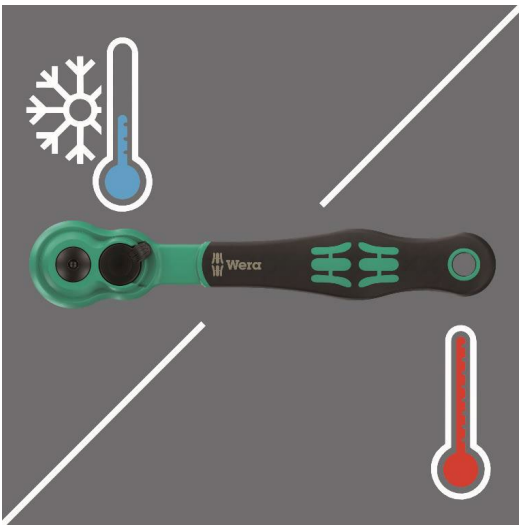

Jetzt kommt die ¼" Zyklop VDE Knarre 8007 A zusätzlich zur 3/8" Version auf die Bühne: ein Power-Star für Elektro-Profis. Auch diese Knarre ist extrem schlank, hat 80 Zähne und damit 4,5° Rückholwinkel – gebaut also auch für enge Spots und präzise Moves. Jede einzelne Knarre wird bei 10.000 Volt getestet und ist für Arbeiten bis 1.000 Volt zugelassen. Die sichere Nussverriegelung per Druckknopf und der schnelle Richtungswechsel per Umschalthebel machen sie zum verlässlichen Partner, wenn es wirklich ernst wird.

Die Kunststoffummantelung fühlt sich gut an und schützt Oberflächen vor Beschädigungen, selbst bei schnellen Beats. Die weiche Griffzone ermöglicht das angenehme Schrauben auch an langen Arbeitstagen mit vielen Schraubaufgaben.

8100_sa_13_pb2.jpg

Zyklop Comfort mit zahlreichem Zubehör in der kompakten und sturzsicheren textilen Box.

8100_sa_vde_1_pb3.jpg

Die Zyklop VDE von Wera in textiler Box mit komfortabler Twist to unlock Entnahme für Knarre und Nüsse.

tipp_8010_α_kunststoffummantelt.jpg

Die Zyklop Comfort macht Spaß auch bei Extremtemperaturen.

8007_α_umschalten_kugelverriegelung.jpg

Die neuen Zyklop Knarren mit intuitiven und sicheren Funktionselementen.